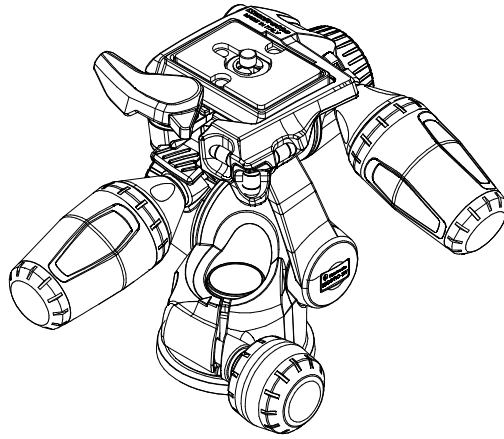

**Manfrotto**  
**Imagine More**

ART. : MK190XPRO3-3W

ART: MK190XPRO3-3WCN

For head spare list see drawing art. MHXPRO-3W

For tripod spare list see drawing :  
- art. MT190XPRO3  
- art. MT190XPRO3CN

**BOX**

RI1039137 box for MK190XPRO3-3W  
RI103913701 box for MK190XPRO3-3WCN