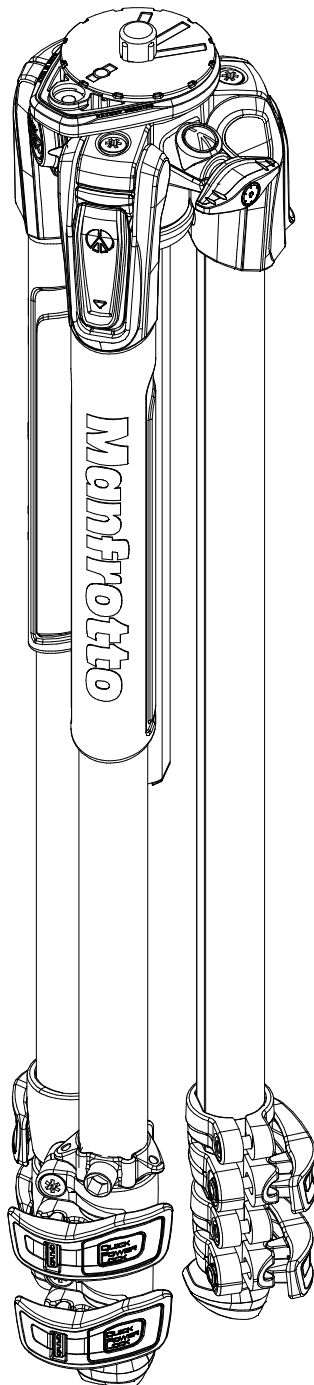

**Manfrotto**  
**Imagine More**

ART. : MK190XPRO3-3W

ART: MK190XPRO3-3WCN

For head spare list see drawing art. MHXPRO-3W

For tripod spare list see drawing :  
- art. MT190XPRO3  
- art. MT190XPRO3CN

**BOX**

RI1039137 box for MK190XPRO3-3W  
RI103913701 box for MK190XPRO3-3WCN