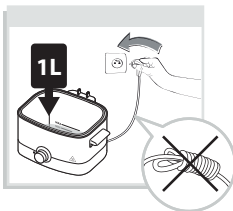

Min. 0,85 L

Max. 1 L

Min. 750 g
↓
Max. 900 g

					
		 °C		 °C	
	400 g	190 °C	11 - 13 min	-	-
	600 g	190 °C	15 - 18 min	-	-
	250 g	-	-	190 °C	7 - 9 min
	400 g	-	-	190 °C	10 - 12 min
	350 g	170 °C	3 - 5 min	190 °C	6 - 8 min
	150 g	190 °C	2 - 3 min	-	-
	150 g	170 °C	2 - 3 min	190 °C	3 - 4 min
	4 - 5	160 °C	5 - 7 min	190 °C	5 - 7 min
	120 g	180 °C	4 - 6 min	190 °C	4 - 5 min
	250 g	160 °C	4 - 6 min	190 °C	6 - 8 min
	240 g	170 °C	14 - 17 min	-	-
	5	190 °C	8 - 10 min	-	-