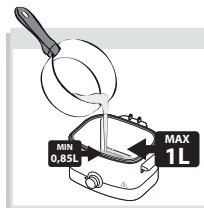

Min. 0,85 L

Max. 1 L

Min. 750 g
↓
Max. 900 g

					
		 °C		 °C	
	400 g	190 °C	11 - 13 min	-	-
	600 g	190 °C	15 - 18 min	-	-
	250 g	-	-	190 °C	7 - 9 min
	400 g	-	-	190 °C	10 - 12 min
	350 g	170 °C	3 - 5 min	190 °C	6 - 8 min
	150 g	190 °C	2 - 3 min	-	-
	150 g	170 °C	2 - 3 min	190 °C	3 - 4 min
	4 - 5	160 °C	5 - 7 min	190 °C	5 - 7 min
	120 g	180 °C	4 - 6 min	190 °C	4 - 5 min
	250 g	160 °C	4 - 6 min	190 °C	6 - 8 min
	240 g	170 °C	14 - 17 min	-	-
	5	190 °C	8 - 10 min	-	-