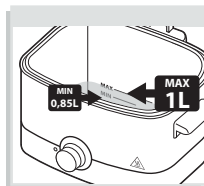

Min. 0,85 L

Max. 1 L

Min. 750 g
↓
Max. 900 g

					
		 °C		 °C	
	400 g	190 °C	11 - 13 min	-	-
	600 g	190 °C	15 - 18 min	-	-
	250 g	-	-	190 °C	7 - 9 min
	400 g	-	-	190 °C	10 - 12 min
	350 g	170 °C	3 - 5 min	190 °C	6 - 8 min
	150 g	190 °C	2 - 3 min	-	-
	150 g	170 °C	2 - 3 min	190 °C	3 - 4 min
	4 - 5	160 °C	5 - 7 min	190 °C	5 - 7 min
	120 g	180 °C	4 - 6 min	190 °C	4 - 5 min
	250 g	160 °C	4 - 6 min	190 °C	6 - 8 min
	240 g	170 °C	14 - 17 min	-	-
	5	190 °C	8 - 10 min	-	-