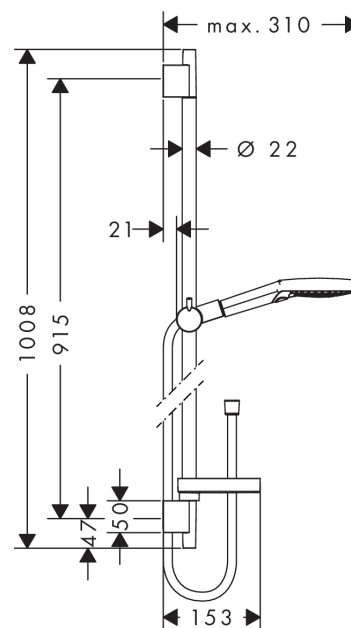

Raindance Select S

Душевой набор 120 3jet со штангой 90 см и мыльницей

Поверхности : **хром** Артикульный номер: **26631000**

Описание

Характеристики

- состоит из: ручной душ, душевая штанга, шланг для душа, мыльница
- тип струи: Rain, RainAir, WhirlAir
- удобное переключение типов струи с помощью кнопки Select
- размер душевого диска: 125 мм
- со стороны душа упорный подшипник, предотвращающий перекручивание душевого шланга
- держатель ручного душа регулируется в пределах 90°, поворачивается вправо и влево, перемещается вверх и вниз
- максимальный расход воды при 3 бар: 15 л/мин
- хромированные настенные крепления из пластика
- комплект поставки: набор для душа, инструкция по монтажу

Технология

Продукт

Чертеж

Raindance Select S

Душевой набор 120 3jet со штангой 90 см и мыльницей

Поверхности : **хром** Артикульный номер: **26631000**

График расхода воды

Расход измерен практически с помощью соответствующей арматуры (термостат/смеситель/скрытый клапан).

Raindance Select S

Душевой набор 120 3jet со штангой 90 см и мыльницей

Поверхности : **хром** Артикульный номер: **26631000**

Пример монтажа