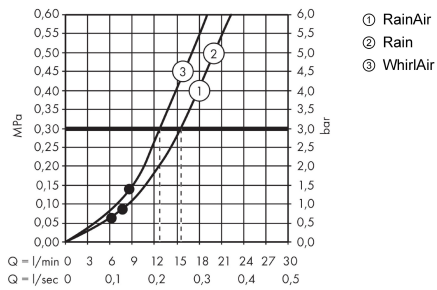

Технология

Продукт

Чертеж

Raindance Select S

Душевой набор 120 3jet со штангой 90 см и мыльницей

Поверхности : **хром** Артикульный номер: **26631000**

График расхода воды

Расход измерен практически с помощью соответствующей арматуры (термостат/смеситель/скрытый клапан).