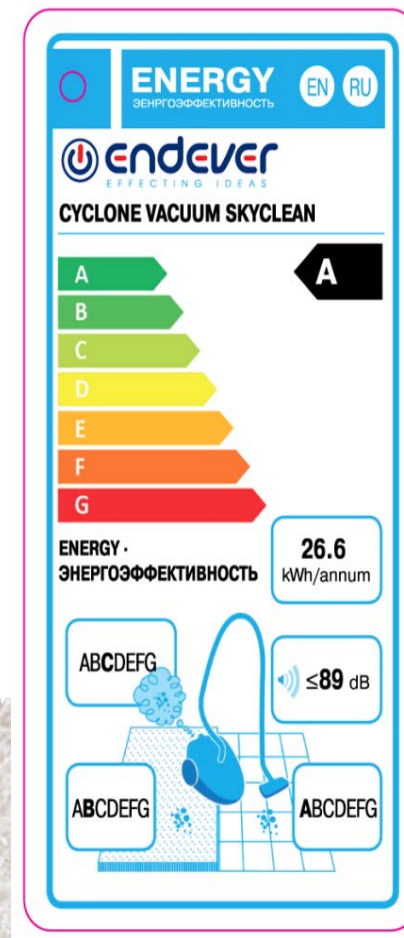

ПЫЛЕСОСЫ ЦИКЛОННОГО ТИПА

Презентация

Пылесос SKYCLEAN VC-540
Пылесос SKYCLEAN VC-550

- *Постоянно-высокая мощность всасывания*
- *Эффективный сбор пыли*
- *Фильтр тонкой очистки*
- *Повышенная вместительность контейнера для сбора пыли*
- *Система «мульти-циклон»*
- *Инновационное строение корпуса и фильтров, минимизирующее уровень шума*
- *Контроль воздушного потока на ручке*
- *Кнопка для автоматической смотки шнура*
- *Прозрачный контейнер для сбора пыли*
- *Стильный дизайн HEPA-фильтр*
- *Очищение контейнера для сбора пыли одним нажатием кнопки*
- *Фильтр защиты двигателя*
- *Удобное управление – переднее колесо с вращением 360*

Пылесос SKYCLEAN VC-540

ТЕХНИЧЕСКИЕ ХАРАКТЕРИСТИКИ

- Мощность: 2100 Вт
- Номинальное напряжение : 220 В, 50 Гц
- Мощность всасывания: 400 Вт
- Объем пылесборника: 4.0 л
- Уровень шума: ≤89dB
- Габаритные размеры: 40*27*25 см
- Вес: 5.5 кг
- Цвет: серый/черный
- Энергоэффективность:
Класс А 26.6 кВтч/г

ПОСТОЯННО
ВЫСОКАЯ
МОЩНОСТЬ
ВСАСЫВАНИЯ

ПЫЛЕСОСЫ ЦИКЛОННОГО ТИПА

Пылесос SKYCLEAN VC-550

ТЕХНИЧЕСКИЕ ХАРАКТЕРИСТИКИ

- Мощность: 2200 Вт
- Номинальное напряжение : 220 В, 50 Гц
- Мощность всасывания: 400 Вт
- Объем пылесборника: 4.0 л
- Уровень шума: ≤89dB
- Габаритные размеры: 40*27*25 см
- Вес: 5.5 кг
- Цвет: серый/оранжевый
- Энергоэффективность:
Класс А 26.6 кВтч/г