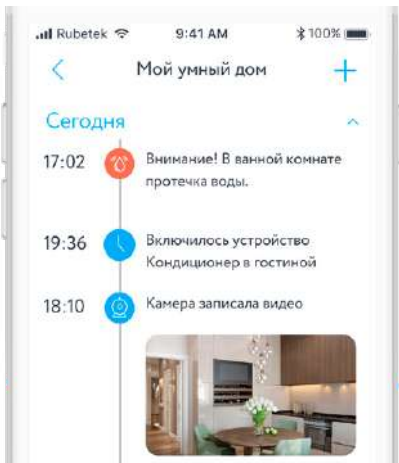

## ДОБАВЛЕНИЕ В ПРИЛОЖЕНИЕ

1. Откройте приложение rubetek и нажмите на кнопку «+» в правом верхнем углу экрана:

2. В списке устройств выберите «Датчик протечки воды» в разделе «Датчики»:

3. Активируйте датчик, следуя подсказкам в приложении:

## ПОДКЛЮЧЕНИЕ К КАМЕРЕ

Перейдите на вкладку «Камеры» и зайдите в камеру, к которой хотите подключить датчик.

Настройки камеры → Датчики → Нажмите «+» в верхнем правом углу и следуйте подсказкам в приложении:

## ЖУРНАЛ СОБЫТИЙ

Во вкладке «События» отображается хронология срабатывания датчика. Вкладка располагается в нижнем меню приложения: