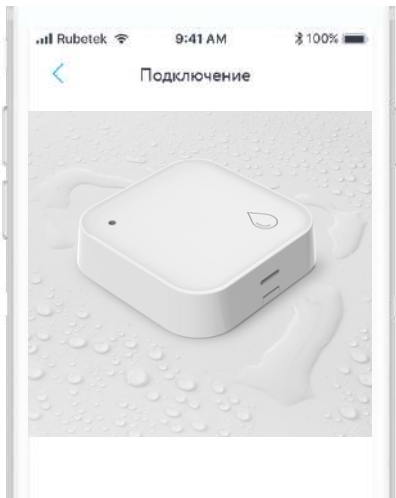

## СХЕМА УСТРОЙСТВА

**1** – Индикаторный светодиод

## ДОБАВЛЕНИЕ В ПРИЛОЖЕНИЕ

1. Откройте приложение rubetek и нажмите на кнопку «+» в правом верхнем углу экрана:

2. В списке устройств выберите «Датчик протечки воды» в разделе «Датчики»:

3. Активируйте датчик, следуя подсказкам в приложении: