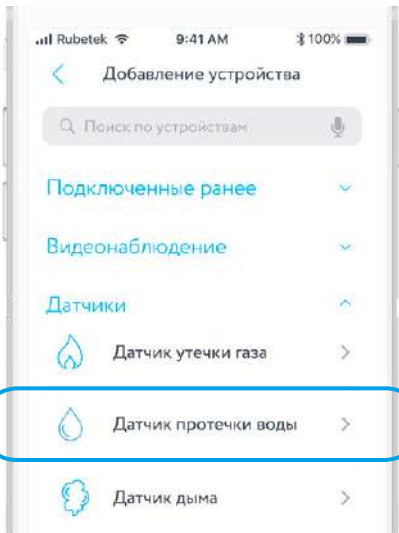

## ВАЖНО

- Место установки датчика должно быть в пределах зоны уверенного приема RF сигнала устройством с функцией SmartLink.
- Не забудьте снять транспортировочную защитную плёнку с батарейки.

## ДОБАВЛЕНИЕ В ПРИЛОЖЕНИЕ

1. Откройте приложение rubetek и нажмите на кнопку «+» в правом верхнем углу экрана:

2. В списке устройств выберите «Датчик протечки воды» в разделе «Датчики»:

3. Активируйте датчик, следуя подсказкам в приложении: