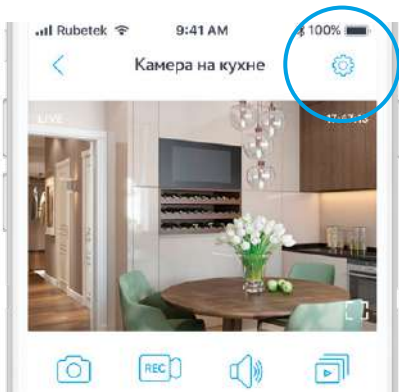

ПОДКЛЮЧЕНИЕ К КАМЕРЕ

Перейдите на вкладку «Камеры» и зайдите в камеру, к которой хотите подключить датчик.

Настройки камеры → Датчики → Нажмите «+» в верхнем правом углу и следуйте подсказкам в приложении: