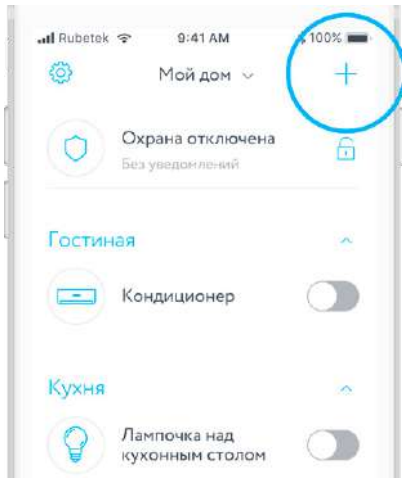

## МОБИЛЬНОЕ ПРИЛОЖЕНИЕ

Скачайте и установите приложение rubetek из App Store или Google Play. Можете воспользоваться QR-кодом ниже:

Для работы с приложением создайте учётную запись и подтвердите свой мобильный номер.

## СХЕМА УСТРОЙСТВА

**1** – Индикаторный светодиод

## БАТАРЕЙНЫЙ ОТСЕК

- 1 – Крышка батарейного отсека
- 2 – Детекторы воды

## ДОБАВЛЕНИЕ В ПРИЛОЖЕНИЕ

1. Откройте приложение rubetek и нажмите на кнопку «+» в правом верхнем углу экрана:

2. В списке устройств выберите «Датчик протечки воды» в разделе «Датчики»:

3. Активируйте датчик, следуя подсказкам в приложении: