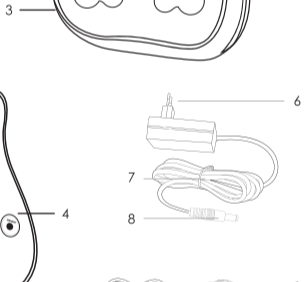

Garantie & Kundendienst

Introduction

Contenu de l'emballage

Diagramme de Produits

Spécifications

Dimensions (W*H*D)	36*14.5*33.5cm
Poids	2 KG
Puissance Nominale	30 W
Tension Nominale	DC 12V=2.5A