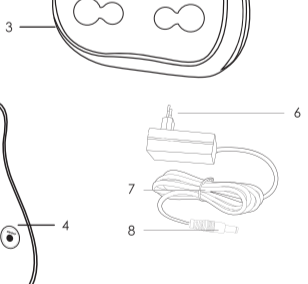

Diagrama del producto

Especificaciones

Dimensiones (W*H*D)	36*14.5*33.5cm
Peso	2 KG
Rendimiento nominal	30 W
Voltaje nominal	DC 12V=2.5A

Empezar a usarlo

1. Conecte el aparato a la fuente de alimentación de 220V/50Hz.
2. Presione una vez el botón ON/OFF, el dispositivo funciona con amasado y función de calor. Presione de nuevo, la función de calor se detendrá. Elija la función presionando el botón secuencialmente.
3. Presionando el botón ON/OFF durante 1 minuto, se apagan todas las funciones del dispositivo.
4. En el período de uso, cada 1 minuto se cambia automáticamente la dirección de masaje (hacia el exterior / interior)
5. Cuando se enciende el aparato, entrará en un estado de 20 minutos de cuenta atrás para apagado automático
6. Después de usarlo, apague el dispositivo y desenchufe el adaptador.